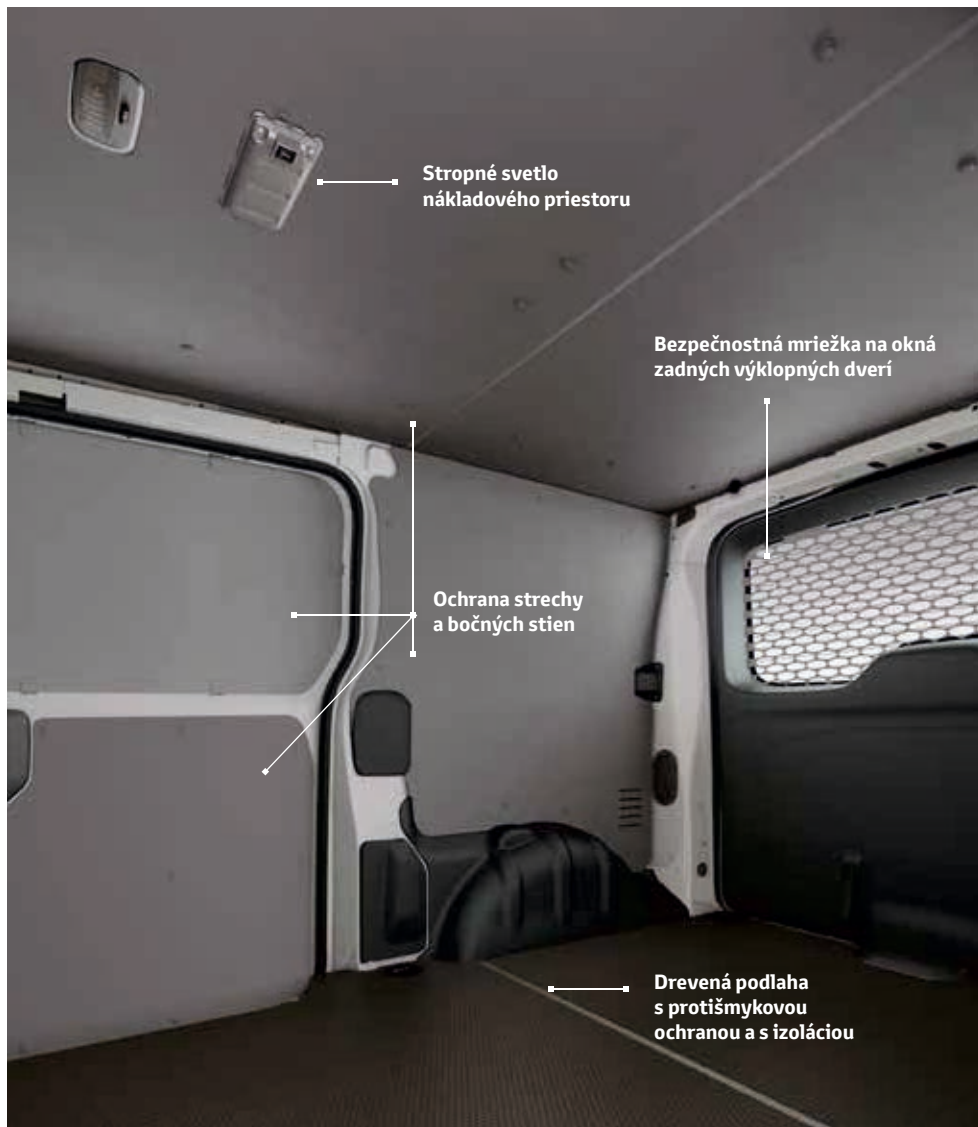

Príslušenstvo Toyota vám ponúka možnosti, ako si prispôbiť interiér svojho vozidla Proace. Môžete si vybrať rôzne prvky ochrany, izolácie a bezpečnosti, ktoré budú spĺňať širokú škálu vašich potrieb súvisiacich s podnikaním.